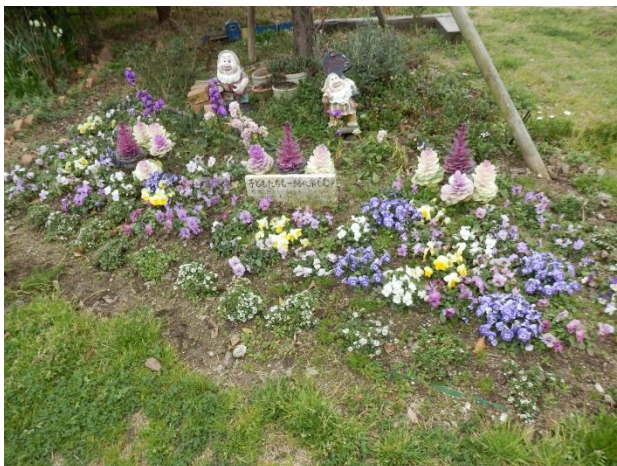

園芸福祉の庭のいま

車いす利用の人たちと一緒に楽しめる花壇

花たちは元気に咲いています！

テーマ花壇も各々特徴が表れてきれい！

毎月最後の日曜日10時から会員が除草や花柄摘みなどの管理をしています。花々の間からチューリップの若葉が伸びてきました。(^o^) /

春風に揺れるミモザ

MIMOSA ミモザアカシア

銀葉（ギンヨウ）アカシア・房（フサ）アカシア